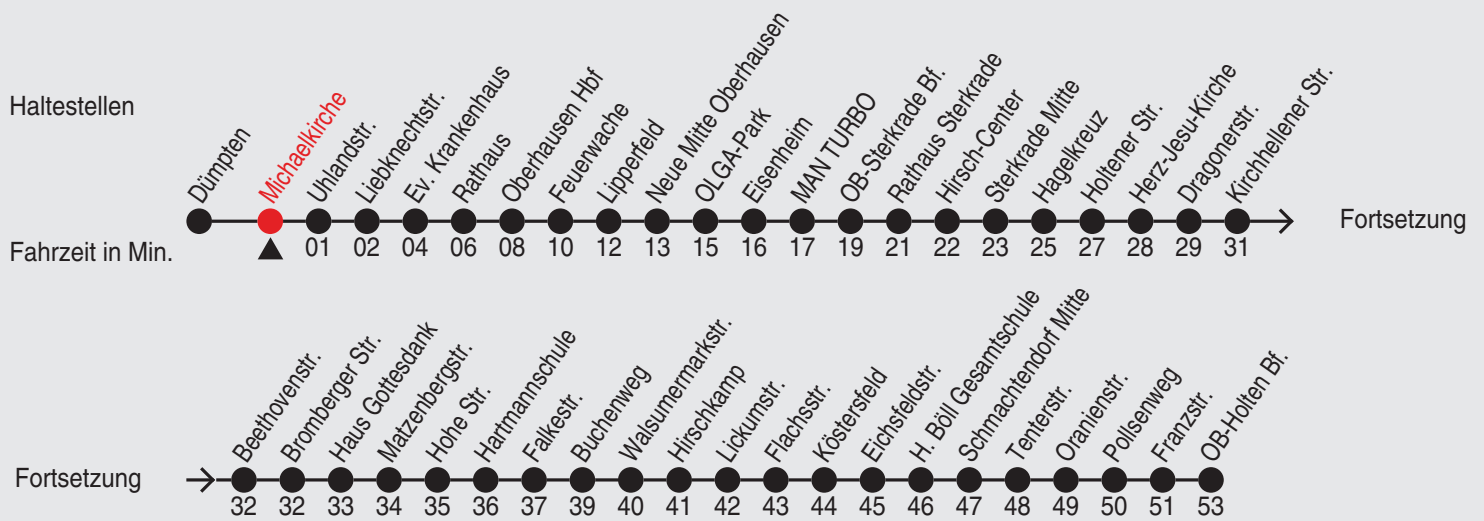

# Fahrplan

**STOAG**  
Stadtwerke Oberhausen GmbH

Gültig ab 12.06.2016

Alle Angaben ohne Gewähr

14043/1 Michaelkirche 15960\_st6 H

## 960

Richtung: OB-Holten Bf.

Uhr	montags - freitags
4	28
5	28 52
6	12 32 52
7	12 32 52
8	12 32 52
9	12 32 52
10	12 32 52
11	12 32 52
12	12 32 52
13	12 32 52
14	12 32 52
15	12 32 52
16	12 32 52
17	12 32 52
18	12 32 52
19	28 58
20	28 58
21	28 58 <sup>B</sup>
22	28 <sup>A</sup>

Uhr	samstags
4	
5	
6	
7	58
8	19 49
9	19 49
10	19 49
11	19 49
12	19 49
13	19 49
14	19 49
15	19 49
16	19 49
17	19 49
18	28 58
19	28 58
20	28 58
21	28 58 <sup>B</sup>
22	28 <sup>A</sup>

Uhr	sonn- und feiertags
4	
5	
6	
7	
8	
9	28 58
10	28 58
11	28 58
12	28 58
13	28 58
14	28 58
15	28 58
16	28 58
17	28 58
18	28 58
19	28 58
20	28 58
21	28 58 <sup>B</sup>
22	28 <sup>A</sup>

A=bis Oberhausen Hbf

B=bis Hirschkamp