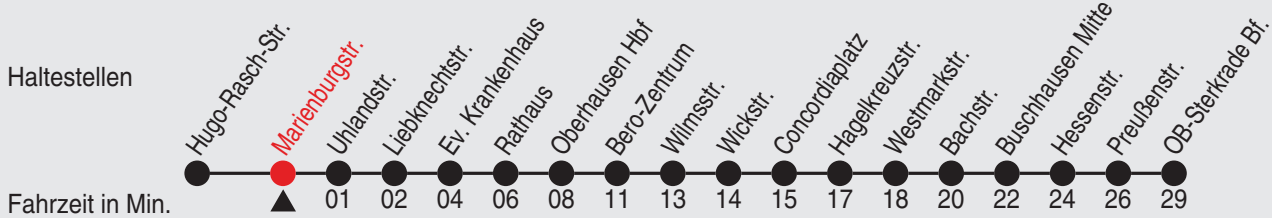

Fahrplan

STOAG
Stadtwerke Oberhausen GmbH

Gültig ab 12.06.2016

Alle Angaben ohne Gewähr

14066/1 Marienburgstr. 15E94_st6 H

SB 94

Richtung: OB-Sterkrade Bf.

Uhr montags - freitags		Uhr samstags		Uhr sonn- und feiertags	
4	43	4		4	
5	13 43	5		5	
6	01 21 41	6		6	
7	01 21 41	7	42	7	
8	01 21 41	8	12 33	8	
9	01 21 41	9	03 33	9	43
10	01 21 41	10	03 33	10	13 43
11	01 21 41	11	03 33	11	13 43
12	01 21 41	12	03 33	12	13 43
13	01 21 41	13	03 33	13	13 43
14	01 21 41	14	03 33	14	13 43
15	01 21 41	15	03 33	15	13 43
16	01 21 41	16	03 33	16	13 43
17	01 21 41	17	03 33	17	13 43
18	01 21 41	18	03 42	18	13 43
19	01 21 43	19	12 42	19	13 43
20	13 43	20	12 42	20	13 43
21	13 43	21	12 42	21	13 43
22	13 43	22	12 42	22	13 43

24.12., 25.12., 31.12. sowie 1.1. Verkehr nach Sonderfahrplan.
Anspruchpartner finden Sie im Aushang "Fahrziele und Preise".